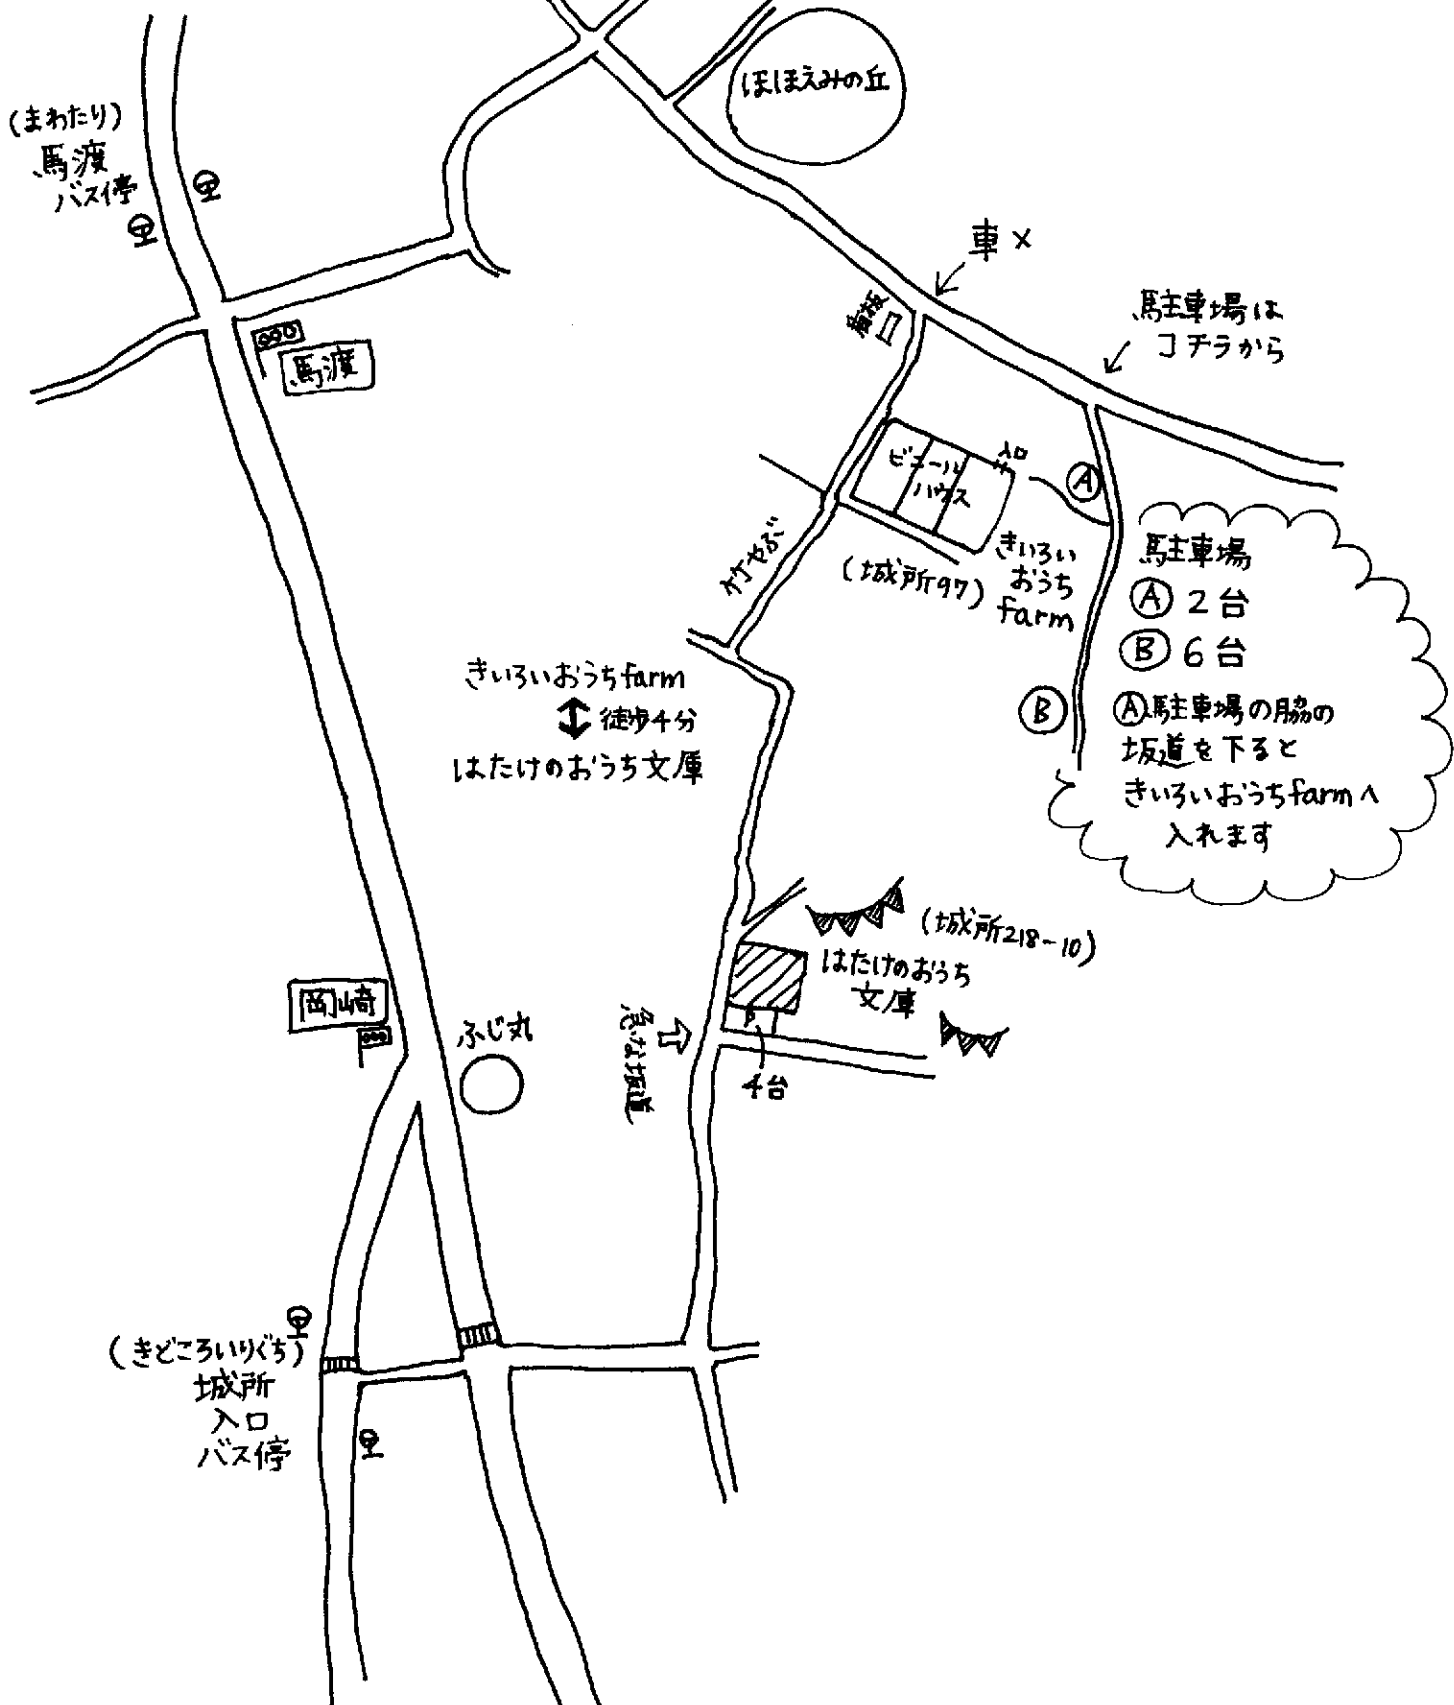

伊勢原
方面

(まわたり)
馬渡
バス停

馬渡

ほほえみの丘

車 ×

馬主車場は
コチラから

ビール
ハウス

きいろい
おうち
farm
(城所97)

馬主車場

Ⓐ 2台

Ⓑ 6台

Ⓐ 馬主車場の脇の
坂道を下ると
きいろいおうち farm へ
入れます

きいろいおうち farm
⇕ 徒歩4分
はたけのおうち文庫

(城所218-10)

はたけのおうち
女庫

4台

西崎

ふじ丸

急な坂道

(きどころいりぐち)
城所
入口
バス停

平塚方面